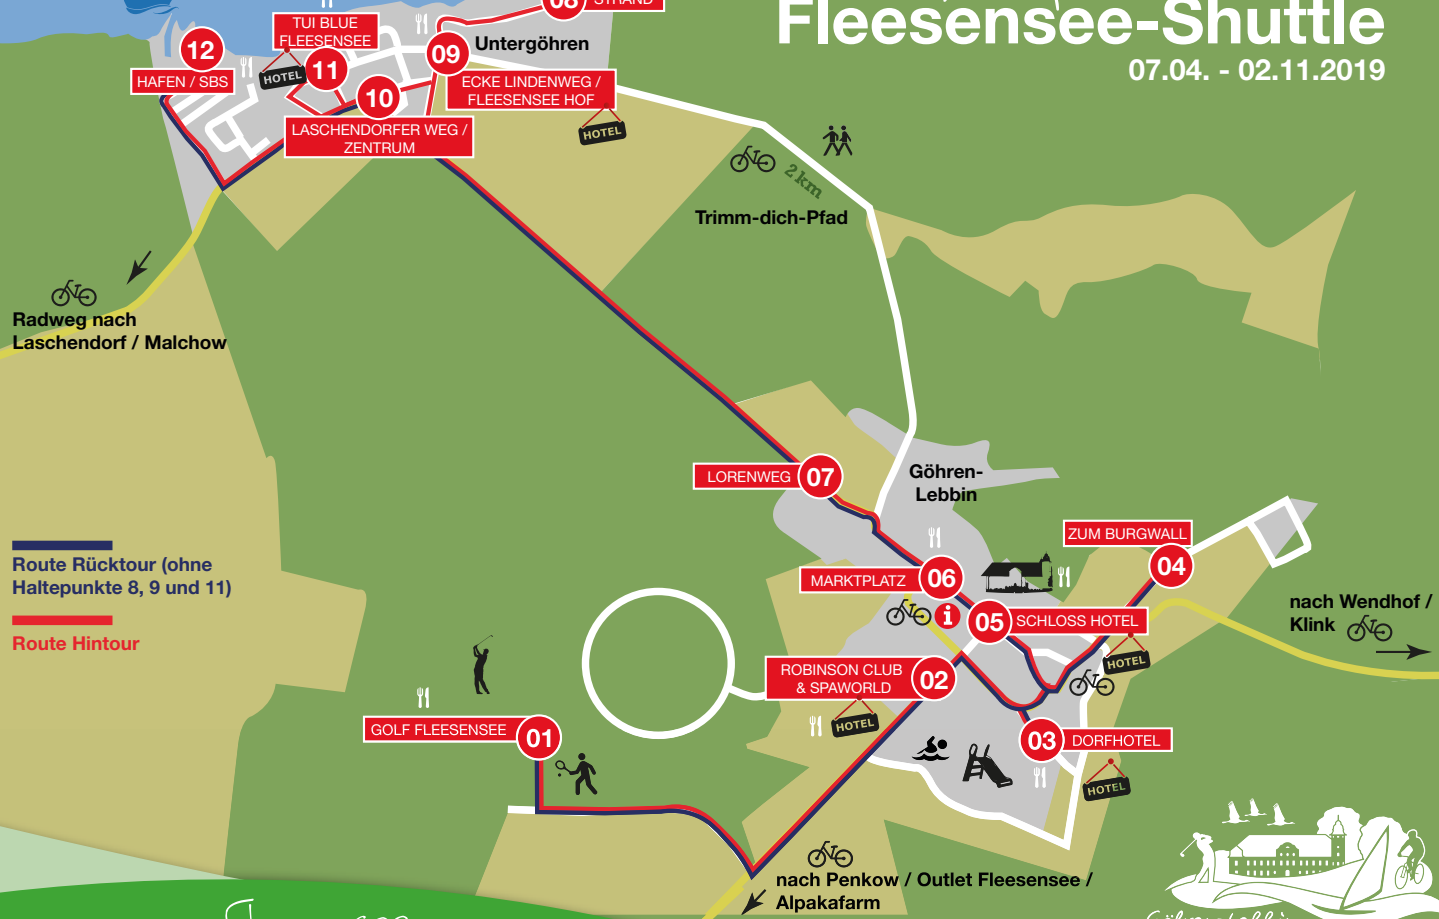

Fleesensee

Fahrplan Fleesensee-Shuttle

07.04. - 02.11.2019

Route Rücktour (ohne Haltepunkte 8, 9 und 11)

Route Hintour

Willkommen am Fleesensee

12	Untergöhren Hafen / SBS	ab	9:38	10:38	11:38	12:38	13:38	14:38	15:38	16:38	17:38	18:38	19:38	20:38
10	Laschendorfer Weg / Untergöhren Zentrum		9:40	10:40	11:40	12:40	13:40	14:40	15:40	16:40	17:40	18:40	19:40	20:40
07	Lorenweg, Göhren-Lebbin		9:43	10:43	11:43	12:43	13:43	14:43	15:43	16:43	17:43	18:43	19:43	20:43
06	Marktplatz, Göhren-Lebbin	8:45	9:45	10:45	11:45	12:45	13:45	14:45	15:45	16:45	17:45	18:45	19:45	20:45
05	SCHLOSS Hotel	8:46	9:46	10:46	11:46	12:46	13:46	14:46	15:46	16:46	17:46	18:46	19:46	
04	Zum Burgwall	8:48	9:48	10:48	11:48	12:48	13:48	14:48	15:48	16:48	17:48	18:48	19:48	
03	DORFHOTEL	8:50	9:50	10:50	11:50	12:50	13:50	14:50	15:50	16:50	17:50	18:50	19:50	
02	ROBINSON Club & SPAworld	8:52	9:52	10:52	11:52	12:52	13:52	14:52	15:52	16:52	17:52	18:52	19:52	
01	Golf Fleesensee	an	8:55	9:55	10:55	11:55	12:55	13:55	14:55	15:55	16:55	17:55	18:55	19:55

Dieser Fahrplan gilt vom 07.04. - 02.11.2019.

In der Zeit vom 07.07. - 18.08.19 fährt zusätzlich das Fleesensee-Shuttle 2 (siehe separater Fahrplan). Die Benutzung des Shuttles ist nur gegen Vorlage der Kurkarte Göhren-Lebbin möglich. Ein Service der Kur- und Tourismus GmbH Göhren-Lebbin.